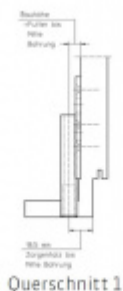

## Simonswerk Variant V 4600 4600/9 mm

 SIMONSWERK

ID produktu: 5496

Upevňovací element pro panty instalované do  
obložkové dřevěné zárubně

Pozink ocel

**Závěs je balen po 100 kusech. V případě  
objednání jiného počtu je potřeba počítat s  
poplatkem za rozbalení.**