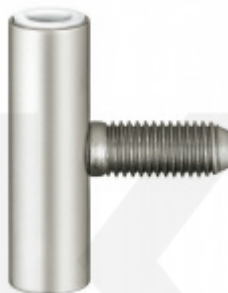

**Simonswerk Variant V
4700 WF FV**

SIMONSWERK

OD 133 Kč
Termín bude prověřen u
dodavatele