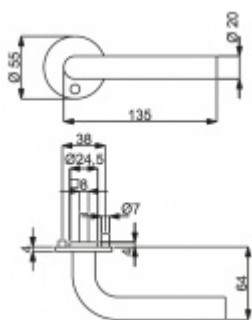

## Súdmetall Paula II-R, Flat, nerez klika / klika, Cylindrická vložka

ID produktu: 5513

PLU: 32.50.1610

Dveřní kování s plochou rozetou

Speciální konstrukce umožňuje montáž rozety na plochu nebo zafrézování do dveří. Získáte tak zapuštěné rozety. Detaily k montáži naleznete v sekci video.

Klika je pevně spojená s rozetou a pružinovým mechanismem.

Kování je certifikováno dle EN 1906, 3. třída

V ceně kování je spojovací materiál pro tloušťku dveří v rozmezí 38-45 mm . Kování pro jinou tloušťku dveří lze také objednat je ale za příplatek cca 110,- Kč . Přesnou výši příplatku sdělíme po objednání .