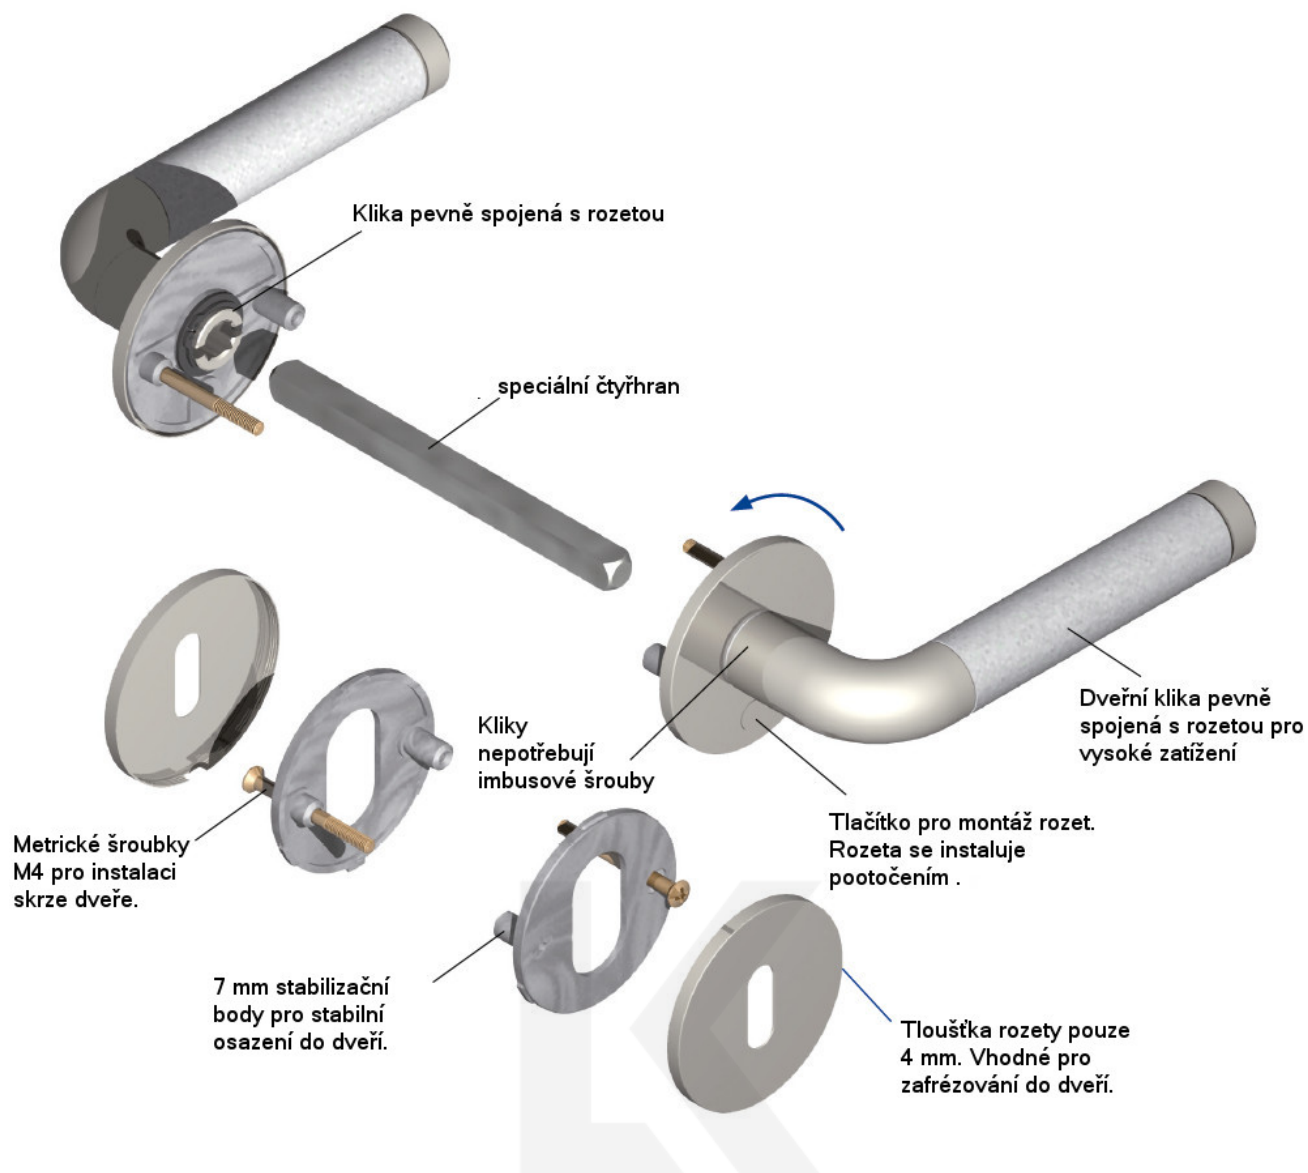

## Súdmetall Paula II-R, Flat, nerez klika / klika, Cylindrická vložka

ID produktu: 5513

PLU: 32.50.1610

Dveřní kování s plochou rozetou

Speciální konstrukce umožňuje montáž rozety na plochu nebo zafrézování do dveří. Získáte tak zapuštěné rozety. Detaily k montáži naleznete v sekci video.

## TECHNICKÉ DETAILY