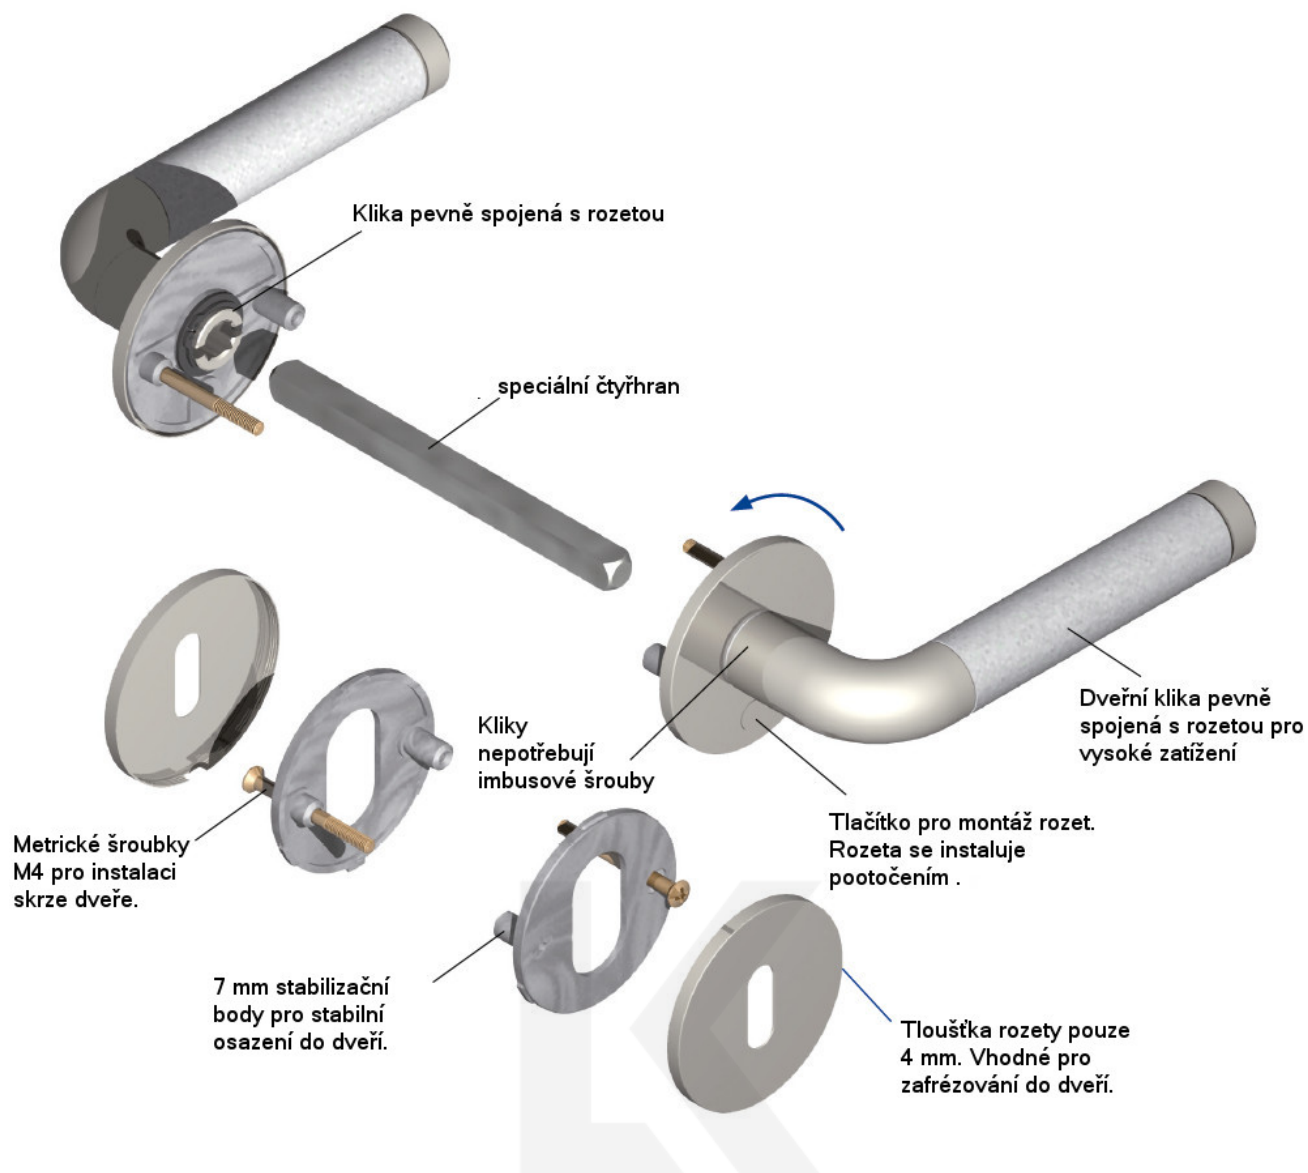

Produktový list

platný k 1. 7. 2024

luxusnikovani.cz
DELIVERED BY EFB

Súdmetall Paula II-R, Flat, nerez klika / klika, Cylindrická vložka

ID produktu: 5513

PLU: 32.50.1610

Dveřní kování s plochou rozetou

Speciální konstrukce umožňuje montáž rozety na plochu nebo zafrézování do dveří. Získáte tak zapuštěné rozety. Detaily k montáži naleznete v sekci video.

Klika je pevně spojená s rozetou a pružinovým mechanismem.

Kování je certifikováno dle EN 1906, 3. třída

V ceně kování je spojovací materiál pro tloušťku dveří v rozmezí 38-45 mm . Kování pro jinou tloušťku dveří lze také objednat je ale za příplatek cca 110,- Kč . Přesnou výši příplatku sdělíme po objednání .

Vaše cena bez DPH

70,55 €

Vaše cena s DPH

85,37 €

Zobrazit produkt

TECHNICKÉ DETAILY

PODOBNÉ PRODUKTY

**Klika s úzkou rozetou
Súdmetall Paula III-R,
22 mm, TopSpeed**