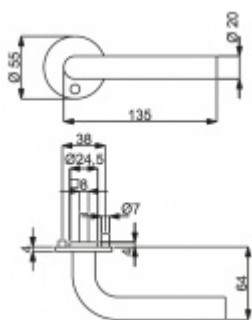

Produktový list

platný k 1. 7. 2024

luxusnikovani.cz
DELIVERED BY EFB

Súdmetall Paula II-R, Flat, nerez klika / klika, Cylindrická vložka

ID produktu: 5513

PLU: 32.50.1610

Dveřní kování s plochou rozetou

Speciální konstrukce umožňuje montáž rozety na plochu nebo zafrézování do dveří. Získáte tak zapuštěné rozety. Detaily k montáži naleznete v sekci video.

Klika je pevně spojená s rozetou a pružinovým mechanismem.

Kování je certifikováno dle EN 1906, 3. třída

V ceně kování je spojovací materiál pro tloušťku dveří v rozmezí 38-45 mm . Kování pro jinou tloušťku dveří lze také objednat je ale za příplatek cca 110,- Kč . Přesnou výši příplatku sdělíme po objednání .

Vaše cena bez DPH

70,55 €

Vaše cena s DPH

85,37 €

Zobrazit produkt

TECHNICKÉ DETAILY

PODOBNÉ PRODUKTY

**Klika s úzkou rozetou
Súdmetall Paula III-R,
22 mm, TopSpeed**