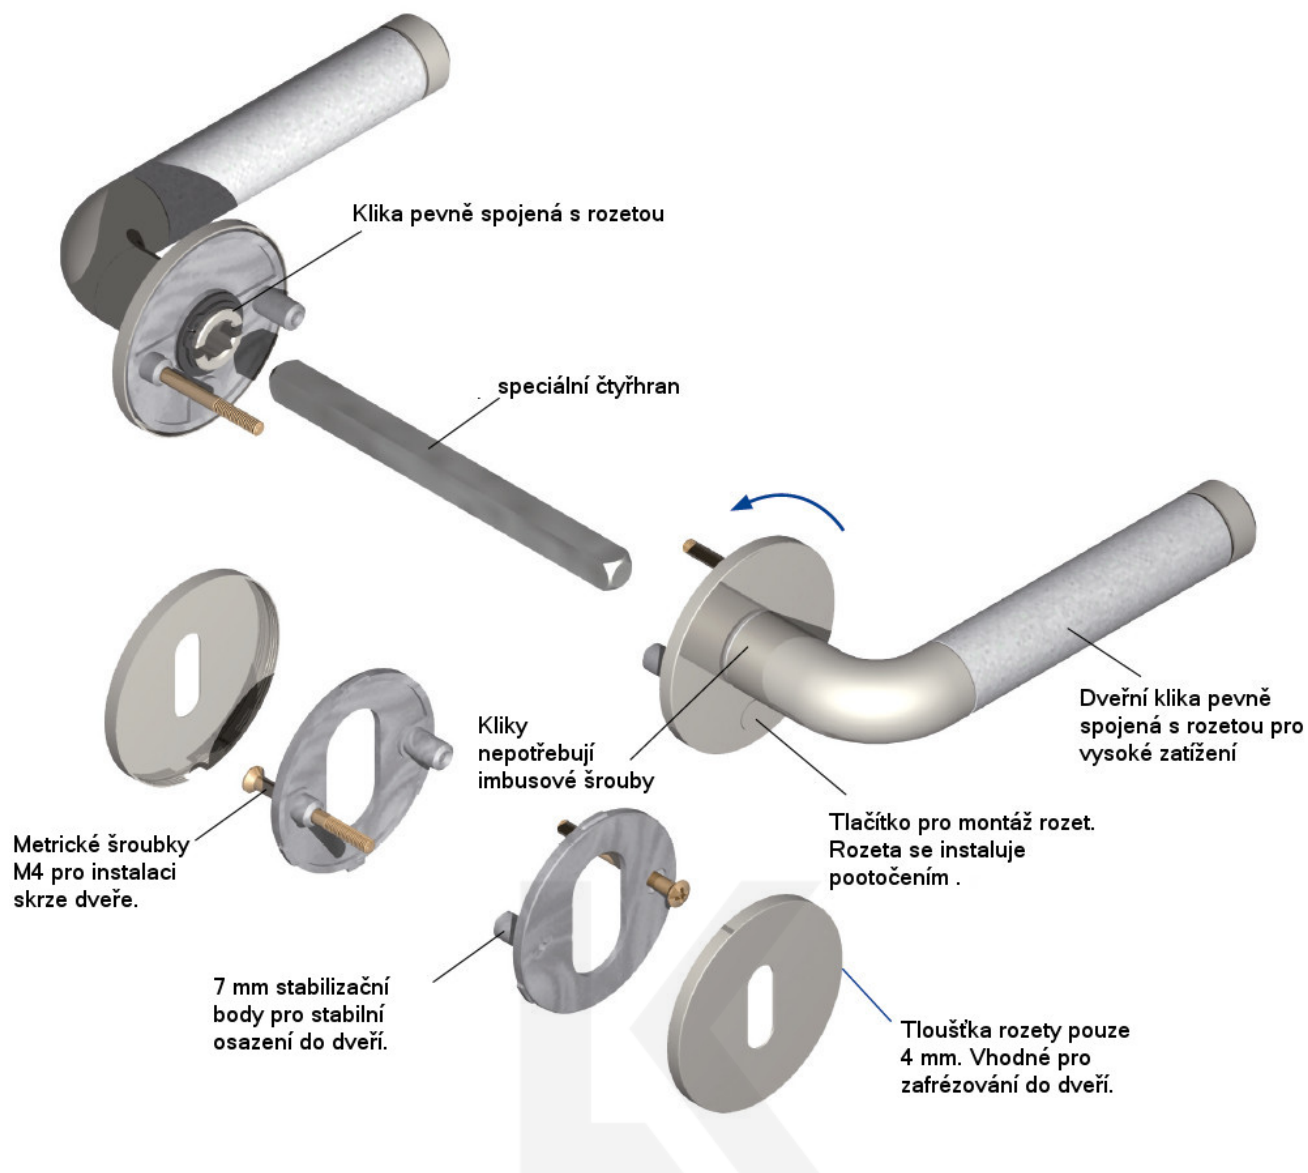

## Südmetail Paula II-R, Flat, nerez klika / koule, Cylindrická vločka

ID produktu: 5514

PLU: 32.50.1620

Dveřní kování s plochou rozetou

Speciální konstrukce umožňuje montáž rozety na plochu nebo zafrézování do dveří. Získáte tak zapuštěné rozety. Detaily k montáži naleznete v sekci video.

## TECHNICKÉ DETAILY