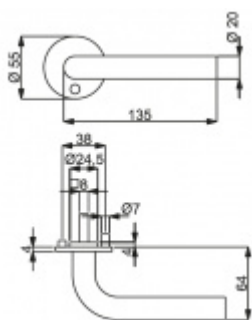

## Südmetail Paula II-R, Flat, nerez klika / koule, Cylindrická vločka

ID produktu: 5514

PLU: 32.50.1620

Dveřní kování s plochou rozetou

Speciální konstrukce umožňuje montáž rozety na plochu nebo zafrézování do dveří. Získáte tak zapuštěné rozety. Detaily k montáži naleznete v sekci video.

Klika je pevně spojená s rozetou a pružinovým mechanismem.

Kování je certifikováno dle EN 1906, 3. třída

V ceně kování je spojovací materiál pro tloušťku dveří v rozmezí 38-45 mm . Kování pro jinou tloušťku dveří lze také objednat je ale za příplatek cca 110,- Kč . Přesnou výši příplatku sdělíme po objednání .