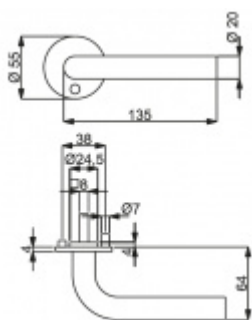

Produktový list

platný k 1. 7. 2024

luxusnikovani.cz
DELIVERED BY EFB

Südmetail Paula II-R, Flat, nerez klika / koule, Cylindrická vločka

ID produktu: 5514

PLU: 32.50.1620

Dveřní kování s plochou rozetou

Speciální konstrukce umožňuje montáž rozety na plochu nebo zafrézování do dveří. Získáte tak zapuštěné rozety. Detaily k montáži naleznete v sekci video.

Klika je pevně spojená s rozetou a pružinovým mechanismem.

Kování je certifikováno dle EN 1906, 3. třída

V ceně kování je spojovací materiál pro tloušťku dveří v rozmezí 38-45 mm. Kování pro jinou tloušťku dveří lze také objednat je ale za příplatek cca 110,- Kč. Přesnou výši příplatku sdělíme po objednání.

Vaše cena bez DPH

93,32 €

Vaše cena s DPH

112,92 €

Zobrazit produkt

TECHNICKÉ DETAILY

PODOBNÉ PRODUKTY

**Klika s úzkou rozetou
Südmetall Paula III-R,
22 mm, TopSpeed**