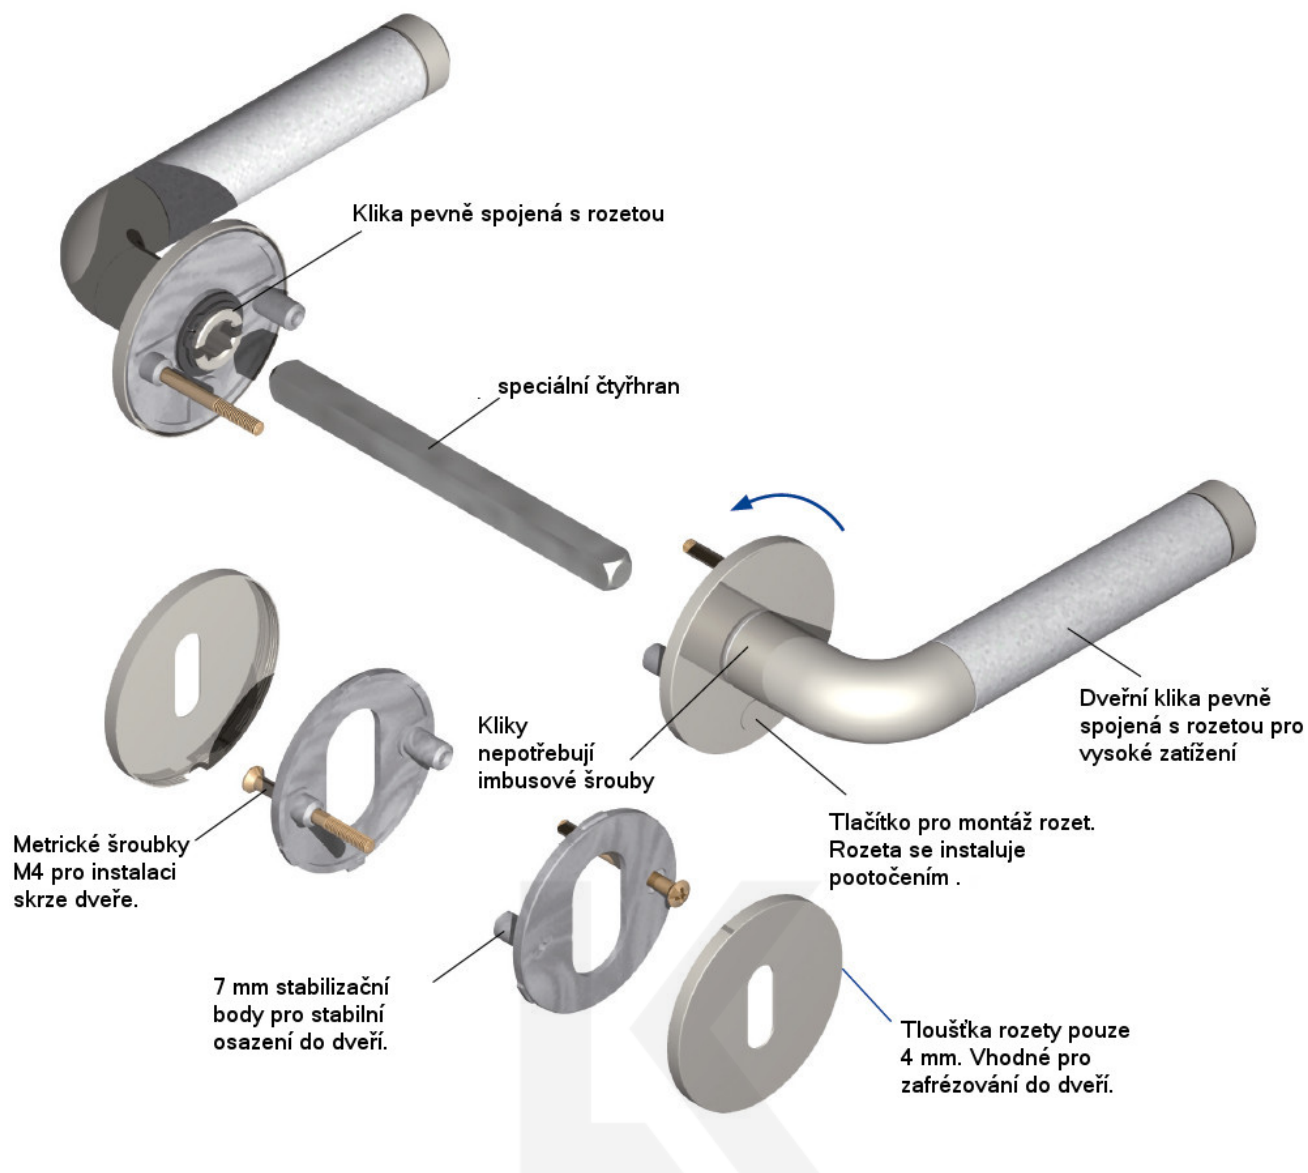

Produktový list

platný k 1. 7. 2024

luxusnikovani.cz
DELIVERED BY EFB

Südmetail Paula II-R, Flat, nerez klika / koule, Cylindrická vločka

ID produktu: 5514

PLU: 32.50.1620

Dveřní kování s plochou rozetou

Speciální konstrukce umožňuje montáž rozety na plochu nebo zafrézování do dveří. Získáte tak zapuštěné rozety. Detaily k montáži naleznete v sekci video.

Klika je pevně spojená s rozetou a pružinovým mechanismem.

Kování je certifikováno dle EN 1906, 3. třída

V ceně kování je spojovací materiál pro tloušťku dveří v rozmezí 38-45 mm. Kování pro jinou tloušťku dveří lze také objednat je ale za příplatek cca 110,- Kč. Přesnou výši příplatku sdělíme po objednání.

Vaše cena bez DPH

93,32 €

Vaše cena s DPH

112,92 €

Zobrazit produkt

TECHNICKÉ DETAILY

PODOBNÉ PRODUKTY

**Klika s úzkou rozetou
Südmetall Paula III-R,
22 mm, TopSpeed**