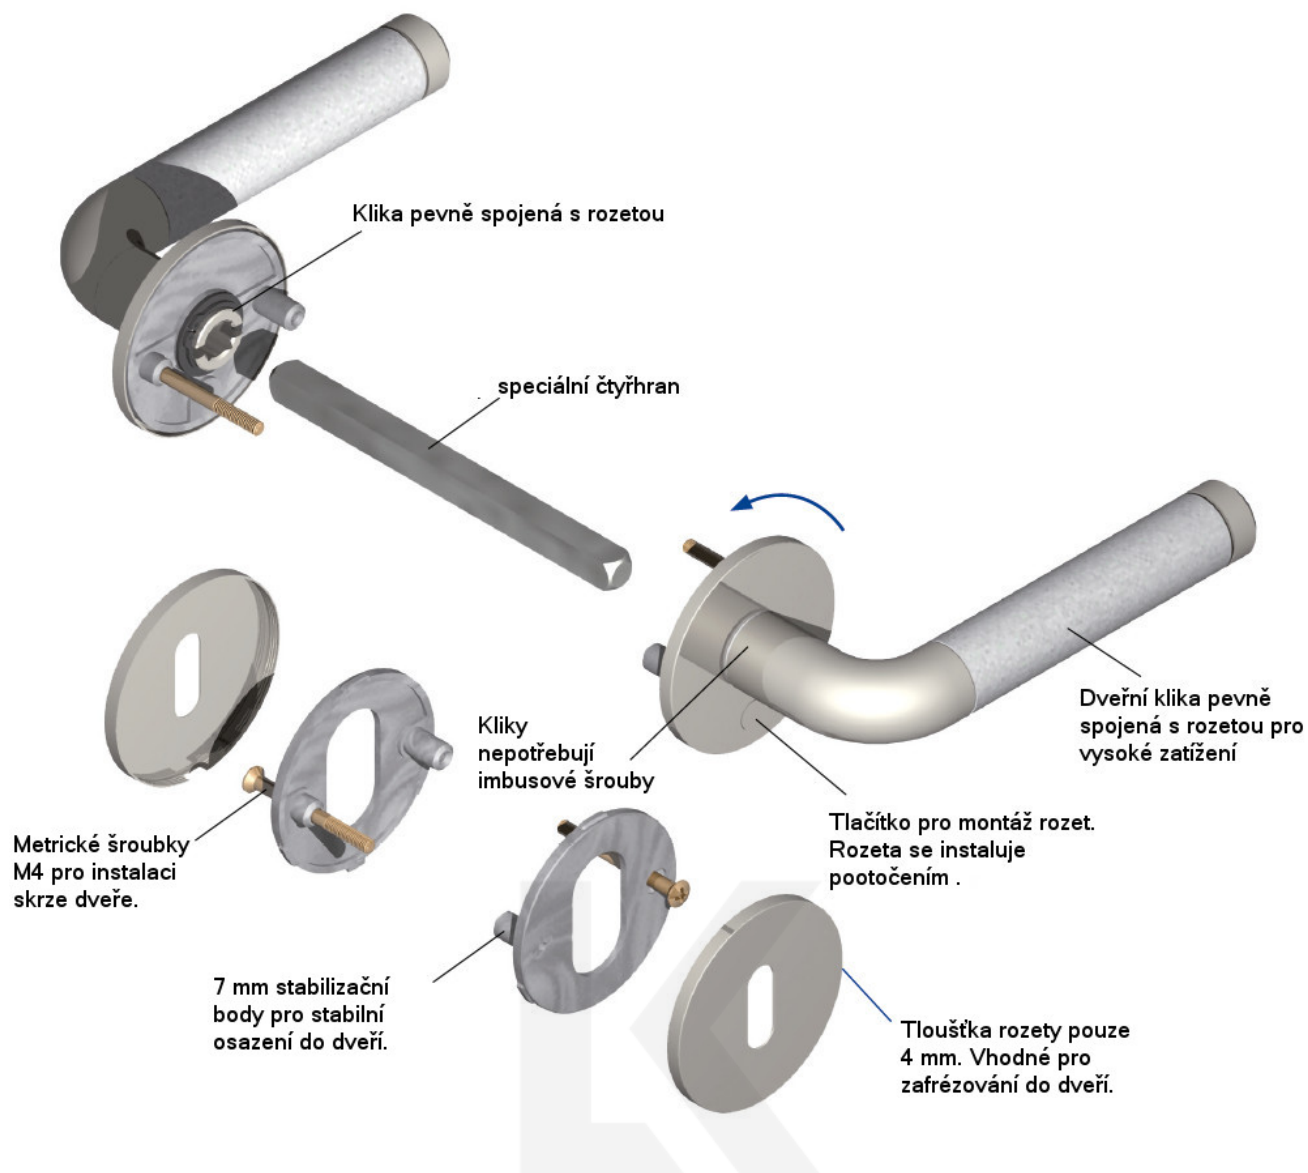

Speciální konstrukce umožňuje montáž rozety na plochu nebo zafrézování do dveří. Získáte tak zapuštěné rozety. Detaily k montáži naleznete v sekci video.

Klika je pevně spojená s rozetou a pružinovým mechanismem.

Vaše cena bez DPH

2 060 Kč

Vaše cena s DPH

2 492,6 Kč

Zobrazit produkt

TECHNICKÉ DETAILY

PODOBNÉ PRODUKTY

**Klika s úzkou rozetou
Súdmetall Paula III-R,
22 mm, TopSpeed**