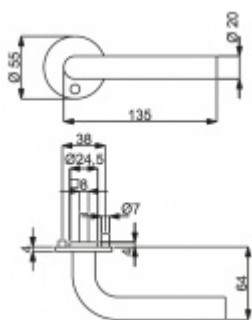

Produktový list

platný k 29. 6. 2024

luxusnikovani.cz
DELIVERED BY EFB

Südmetail Paula II-R, Flat, nerez klika / klika, WC uzamykání, čtyřhran 8 mm

ID produktu: 5515

PLU: 32.50.1640

Dveřní kování s plochou rozetou

Speciální konstrukce umožňuje montáž rozety na plochu nebo zafrézování do dveří. Získáte tak zapuštěné rozety. Detaily k montáži naleznete v sekci video.

Klika je pevně spojená s rozetou a pružinovým mechanismem.

Vaše cena bez DPH

2 060 Kč

Vaše cena s DPH

2 492,6 Kč

Zobrazit produkt

TECHNICKÉ DETAILY

PODOBNÉ PRODUKTY

**Klika s úzkou rozetou
Súdmetall Paula III-R,
22 mm, TopSpeed**