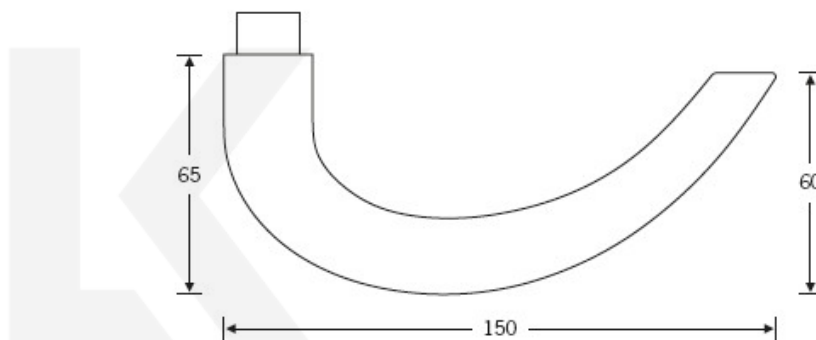

## Kování FSB 12 1160 ASL Nerez kartáčovaná, klika / klika, WC uzamykání, čtyřhran 6 mm

**FSB**

ID produktu: 565

Design modelu FSB 1160 je založen na principu spirálové dynamiky. Řez kliky je kulatý, ale na konci se mírně zužuje. Tvar tak splňuje pravidlo tzv. Zlatého řezu. Klika se vyrábí v hliníku a nerezí.