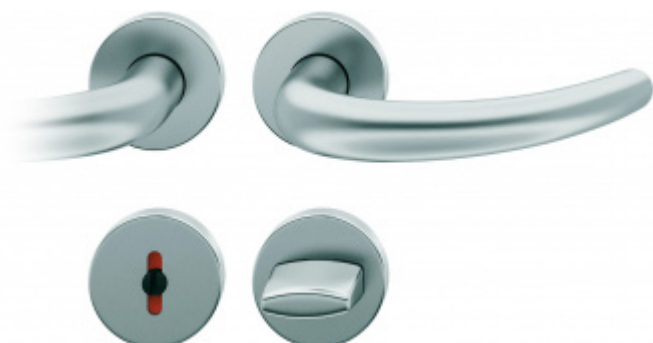

## Kování FSB 12 1160 ASL Nerez kartáčovaná, klika / klika, WC uzamykání, čtyřhran 6 mm

**FSB**

ID produktu: 565

Design modelu FSB 1160 je založen na principu spirálové dynamiky. Řez kliky je kulatý, ale na konci se mírně zužuje. Tvar tak splňuje pravidlo tzv. Zlatého řezu. Klika se vyrábí v hliníku a nerezí.