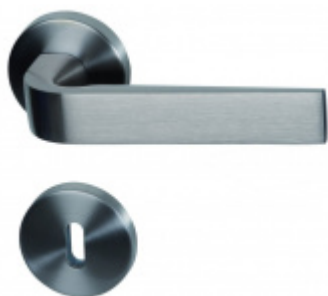

PODOBNÉ PRODUKTY

**Südmetail, Paris-R,
nerez vzhled, TopSpeed**

Süd-Metall

OD OD 109,28 €

5 pracovních dní

**Südmetail Paris
Square-R, nerez vzhled,
TopSpeed**

Süd-Metall

OD OD 129,79 €