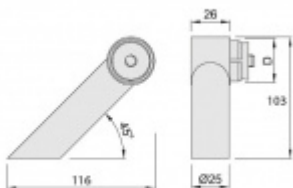

Produktový list

platný k 6. 10. 2024

luxusnikovani.cz
DELIVERED BY EFB

Úchyt dveřního madla Südmetall Universal MAX, koncový, vyosený Levé provedení

ID produktu: 5757

PLU: 37.33.3520

Sestavte si madlo s libovolným rozměrem sami!

Univerzální koncový úchyt vhodný pro trubku s rozměrem 42,4 mm

Materiál: nerez kartáčovaná

K úchytu je potřeba objednat samostatně spojovací materiál, který naleznete v příslušenství.

Vaše cena bez DPH

4 188 Kč