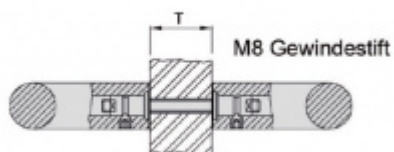

Produktový list

platný k 6. 10. 2024

luxusnikovani.cz
DELIVERED BY EFB

Úchyt dveřního madla Südmetall Universal MAX, koncový, vyosený Levé provedení

ID produktu: 5757

PLU: 37.33.3520

Sestavte si madlo s libovolným rozměrem sami!

Univerzální koncový úchyt vhodný pro trubku s rozměrem 42,4 mm

Materiál: nerez kartáčovaná

K úchytu je potřeba objednat samostatně spojovací materiál, který naleznete v příslušenství.

Vaše cena bez DPH

4 188 Kč

Vaše cena s DPH

5 067,48 Kč

Zobrazit produkt

PŘÍSLUŠENSTVÍ

**Upevnění úchyty
dveřního madla
Südmetail Universal
MAX, jednostranné
skryté**

Süd-Metall

OD OD 1 388 Kč

5 pracovních dní