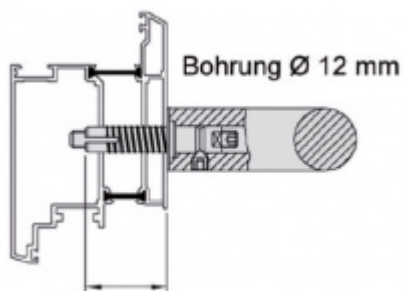

Produktový list

platný k 6. 10. 2024

luxusnikovani.cz
DELIVERED BY EFB

Úchyt dveřního madla Südmetall Universal MAX, koncový, vyosený Levé provedení

ID produktu: 5757

PLU: 37.33.3520

Sestavte si madlo s libovolným rozměrem sami!

Univerzální koncový úchyt vhodný pro trubku s rozměrem 42,4 mm

Materiál: nerez kartáčovaná

K úchytu je potřeba objednat samostatně spojovací materiál, který naleznete v příslušenství.

Vaše cena bez DPH

4 188 Kč

Vaše cena s DPH

5 067,48 Kč

Zobrazit produkt

PŘÍSLUŠENSTVÍ

**Upevnění úchyty
dveřního madla
Südmetail Universal
MAX, jednostranné
skryté**

Süd-Metall

OD OD 1 388 Kč

5 pracovních dní

**Upevnění úchyty
dveřního madla
Südmetail Universal
MAX, párové**

Süd-Metall

OD OD 898 Kč

5 pracovních dní

**Tyč dveřního madla
Südmetail Universal,
42,4 mm**

Süd-Metall

OD 3 950 Kč

5 pracovních dní