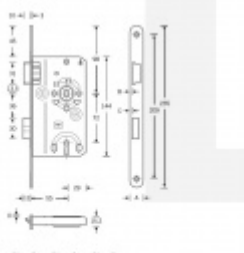

Provedení pro obyčejný klíč

Rozměr čela zámku: 20x235 mm

Backset 55 mm

Rozteč 72 mm

Rozměr čtyřhranu 8 mm

Úpravy na objednání: šířka čela 18/24 mm, povrch čela - zlatá, bílá, stříbrná, mosaz

Dim. A	Dim. B	Dim. C	Dim. D	Classification key
18.8	2.9	3.6	1.0	pursuant to EN 12289 2M40118020
20.8	3.2	3.9	1.0	
24.8	5.8	6.5	3.9	