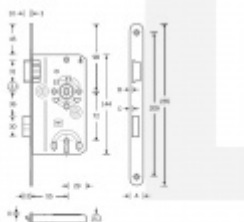

Zámek je vybaven pojistkou proti přetažení rozet pro kliku.

Provedení pro obyčejný klíč

Rozměr čela zámku: 20x235 mm

Backset 55 mm

Rozteč 72 mm

Rozměr čtyřhranu 8 mm

Úpravy na objednání: šířka čela 18/24 mm, povrch čela - zlatá, bílá, stříbrná, mosaz

Dim. A	Dim. B	Dim. C	Dim. D	Classification key
18.8	2.9	3.6	1.0	pursuant to EN 12289 2M4018020
20.8	3.2	3.9	1.0	
24.8	5.8	6.5	3.9	

Vaše cena bez DPH

302 Kč

Vaše cena s DPH

365,42 Kč

Dostupnost

více jak 10 ks