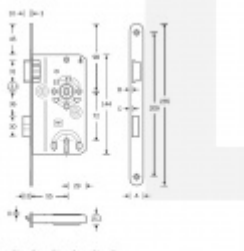

Zámek je vybaven pojistkou proti přetažení rozet pro kliku.

Provedení pro obyčejný klíč

Rozměr čela zámku: 20x235 mm

Backset 55 mm

Rozteč 72 mm

Rozměr čtyřhranu 8 mm

Úpravy na objednání: šířka čela 18/24 mm, povrch čela - zlatá, bílá, stříbrná, mosaz

Dim. A	Dim. B	Dim. C	Dim. D	Classification key
18.8	2.9	3.6	1.0	pursuant to EN 12289 2M40118020
20.8	3.2	3.9	1.0	
24.8	5.8	6.5	3.9	

Vaše cena bez DPH

12,85 €

Vaše cena s DPH

15,55 €

Dostupnost

více jak 10 ks