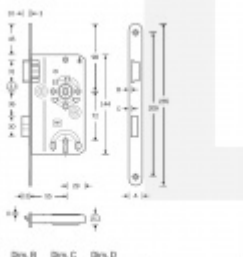

Zámek je vybaven pojistkou proti přetažení rozet pro kliku.

Provedení pro obyčejný klíč

Rozměr čela zámku: 20x235 mm

Backset 55 mm

Rozteč 72 mm

Rozměr čtyřhranu 8 mm

Úpravy na objednání: šířka čela 18/24 mm, povrch čela - zlatá, bílá, stříbrná, mosaz

Dim. A	Dim. B	Dim. C	Dim. D	Classification key
18.8	2.9	3.6	1.0	pursuant to EN 12289 2M4018020
20.8	3.2	3.9	1.0	
24.8	5.8	6.5	3.9	

Vaše cena bez DPH

302 Kč

Vaše cena s DPH

365,42 Kč

Dostupnost

více jak 10 ks