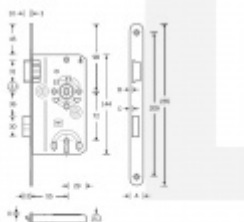

Zámek je vybaven pojistkou proti přetažení rozet pro kliku.

Provedení pro obyčejný klíč

Rozměr čela zámku: 20x235 mm

Backset 55 mm

Rozteč 72 mm

Rozměr čtyřhranu 8 mm

Úpravy na objednání: šířka čela 18/24 mm, povrch čela - zlatá, bílá, stříbrná, mosaz

Dim. A	Dim. B	Dim. C	Dim. D	Classification key
18.8	2.9	3.6	1.0	pursuant to EN 12289 2M40118020
20.8	3.2	3.9	1.0	
24.8	5.8	6.5	3.9	

Vaše cena bez DPH

12,85 €

Vaše cena s DPH

15,55 €

Dostupnost

více jak 10 ks