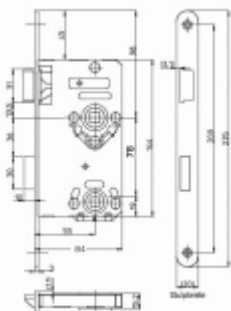

Provedení s uzamykáním pro WC

Rozměr čela zámku: 20x235 mm

Backset 55 mm

Rozteč 78 mm

Rozměr čtyřhranu 8 mm

Úpravy na objednání: šířka čela 18/24 mm, povrch čela - zlatá, bílá, stříbrná, mosaz

Levé provedení