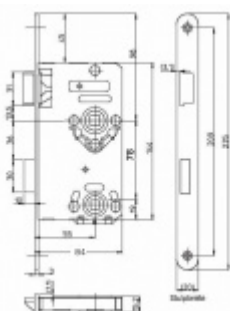

Dveřní zámek SSF Serie 22, WC, tichá střelka, nerez čelo Levé provedení

ID produktu: 5939

Dveřní zámek pro interiérové dveře s tichou střílkou a nerezovým čelem

Zámek je vybaven pojistkou proti přetažení rozet pro kliku.

Provedení s uzamykáním pro WC

Rozměr čela zámku: 20x235 mm

Backset 55 mm

Rozteč 78 mm

Rozměr čtyřhranu 8 mm

Úpravy na objednání: šířka čela 18/24 mm, povrch čela - zlatá, bílá, stříbrná, mosaz

Vaše cena bez DPH

13,45 €

Vaše cena s DPH

16,27 €

Dostupnost

více jak 10 ks

Zobrazit produkt