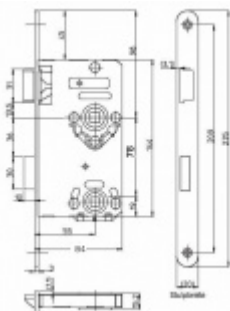

Dveřní zámek SSF Serie 22, WC, tichá střelka, nerez čelo Pravé provedení

ID produktu: 5940

Dveřní zámek pro interiérové dveře s tichou střelkou a nerezovým čelem

Zámek je vybaven pojistkou proti přetažení rozet pro kliku.

Provedení s uzamykáním pro WC

Rozměr čela zámku: 20x235 mm

Backset 55 mm

Rozteč 78 mm

Rozměr čtyřhranu 8 mm

Úpravy na objednání: šířka čela 18/24 mm, povrch čela - zlatá, bílá, stříbrná, mosaz

Vaše cena bez DPH

13,45 €

Vaše cena s DPH

16,27 €

Dostupnost

více jak 10 ks

Zobrazit produkt