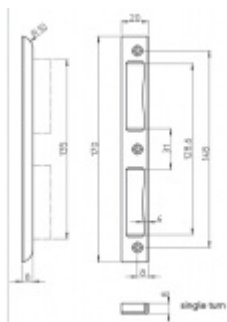

Vhodné pro rozteč 72/78 mm

Vaše cena bez DPH

5,49 €

Vaše cena s DPH

6,64 €

Dostupnost

více jak 10 ks

Zobrazit produkt