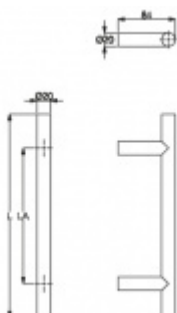

Produktový list

platný k 8. 7. 2024

luxusnikovani.cz
DELIVERED BY EFB

Dveřní madlo Südmetail T II, 20 mm L 300 mm / LA 200 mm

ID produktu: 5963

PLU: 37.33.0100

Dveřní madlo

Nerez kartáčovaná