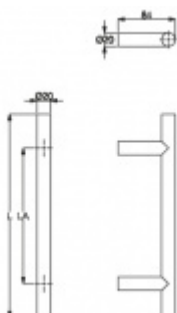

## Dveřní madlo Südmetail T II, 20 mm L 400 mm / LA 300 mm

ID produktu: 5964

PLU: 37.33.0120

Dveřní madlo

Nerez kartáčovaná

K madlu je potřeba vybrat odpovídající spojovací materiál v příslušenství.

**Vaše cena bez DPH**