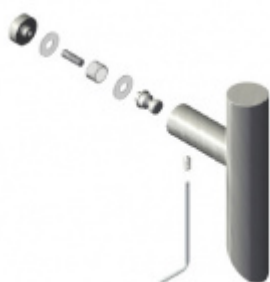

Jednostranné upevnění madel Südmetall (sklo)

Süd-Metall

OD OD 670 Kč

5 pracovních dní