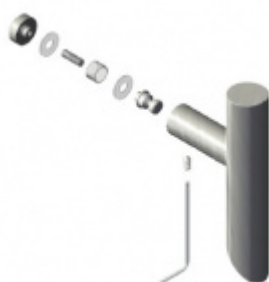

Produktový list

platný k 6. 10. 2024

luxusnikovani.cz
DELIVERED BY EFB

Dveřní madlo Súdmetall T II, 20 mm L 600 mm / LA 400 mm

ID produktu: 5965

PLU: 37.33.0130

Dveřní madlo

Nerez kartáčovaná

Süd-Metall

OD 630 Kč

5 pracovních dní

**Párové propojení madel
Südmetall (sklo)**

Süd-Metall

OD 700 Kč

5 pracovních dní

**Skryté, jednostranné
upevnění madel
Südmetall (dřevo,
plast, hliník)**

Süd-Metall

OD 240 Kč

5 pracovních dní

**Jednostranné upevnění
madel Südmetall (sklo)**

Süd-Metall

OD OD 670 Kč

5 pracovních dní

**Jednostranné upevnění
madel Südmetall
(dřevo, plast, hliník)**