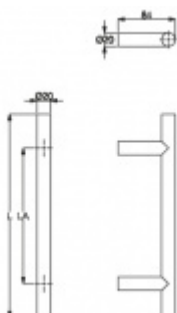

Produktový list

platný k 6. 10. 2024

luxusnikovani.cz
DELIVERED BY EFB

Dveřní madlo Súdmetall T II, 20 mm L 600 mm / LA 400 mm

ID produktu: 5965

PLU: 37.33.0130

Dveřní madlo

Nerez kartáčovaná