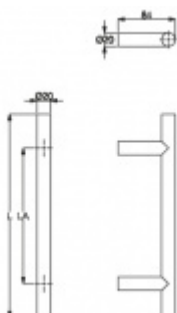

Produktový list

platný k 8. 7. 2024

luxusnikovani.cz
DELIVERED BY EFB

Dveřní madlo Súdmetall T II, 20 mm L 600 mm / LA 400 mm

ID produktu: 5965

PLU: 37.33.0130

Dveřní madlo

Nerez kartáčovaná