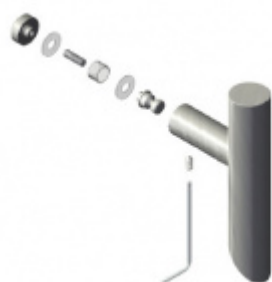

K madlu je potřeba vybrat odpovídající spojovací materiál v příslušenství.

Vaše cena bez DPH

Vaše cena s DPH

2 355 Kč

2 849,55 Kč

Zobrazit produkt

PŘÍSLUŠENSTVÍ

Párové propojení madel Südmetall (dřevo, plast, hliník)

Süd-Metall

OD 630 Kč

5 pracovních dní

Párové propojení madel Südmetall (sklo)

Süd-Metall

OD 700 Kč

5 pracovních dní

Skryté, jednostranné upevnění madel Südmetall (dřevo, plast, hliník)

Süd-Metall

OD 240 Kč

5 pracovních dní

Jednostranné upevnění madel Südmetall (sklo)

Süd-Metall

OD OD 670 Kč

5 pracovních dní

Jednostranné upevnění madel Südmetall (dřevo, plast, hliník)