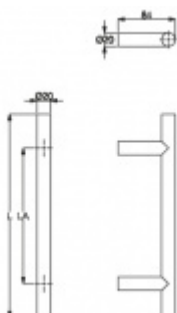

Produktový list

platný k 6. 10. 2024

luxusnikovani.cz
DELIVERED BY EFB

Dveřní madlo Südmetail T II, 20 mm L 1000 mm / LA 800 mm

ID produktu: 5967

PLU: 37.33.0150

Dveřní madlo

Nerez kartáčovaná

K madlu je potřeba vybrat odpovídající spojovací materiál v příslušenství.

Vaše cena bez DPH

Vaše cena s DPH

2 355 Kč

2 849,55 Kč

Zobrazit produkt

PŘÍSLUŠENSTVÍ

Párové propojení madel Südmetall (dřevo, plast, hliník)