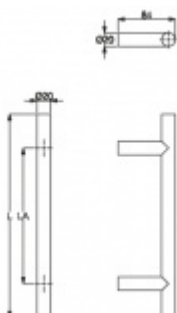

Produktový list

platný k 8. 7. 2024

luxusnikovani.cz
DELIVERED BY EFB

Dveřní madlo Südmetail T II, 20 mm L 1000 mm / LA 800 mm

ID produktu: 5967

PLU: 37.33.0150

Dveřní madlo

Nerez kartáčovaná