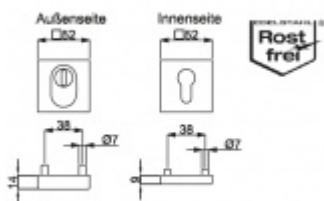

Bezpečnostní rozeta Südmetall Square ZA s překrytím

ID produktu: 6129

PLU: 32.82.1430

Kulatá bezpečnostní rozeta pro vstupní dveře s překrytím vložky

Klasifikace: 2. bezpečnostní třída dle DIN 18 257 ES1/WB2

Materiál: nerez kartáčovaná

Přesah vložky může být 11-18 mm.

Tloušťka dveří: 68-72 mm, jiná tloušťka dveří za příplatek

Vaše cena bez DPH

1 980 Kč

Vaše cena s DPH

2 395,81 Kč

Zobrazit produkt