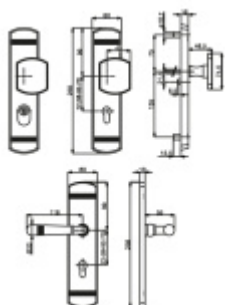

Produktový list

platný k 1. 7. 2024

luxusnikovani.cz
DELIVERED BY EFB

Súdmetall Sicura Scarlet Steel, bezpečnostní kování Robusta nerez, klika / klika, 92 mm

ID produktu: 6155

PLU: 32.25.4280

Bezpečnostní kování pro vstupní dveře s překrytím cylindrické vložky

Klasifikace: 2. bezpečnostní třída dle DIN 18 257 ES1/WB2, na objednání lze dodat i 3. BT

Materiál mosaz s povrchovou úpravou Robusta nerez - 20 let záruka na povrch, šedá ocel - záruka 5 let

Rozměr čtyřhranu: 10 mm

Rozteč: 72/92 mm

Vnější přesah vložky: 9-15 mm

Vaše cena bez DPH

9 043 Kč

Vaše cena s DPH

10 942,03 Kč

Zobrazit produkt

PŘÍSLUŠENSTVÍ