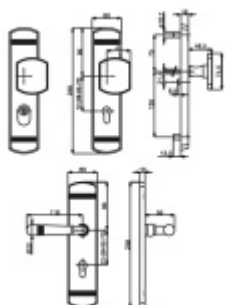

Produktový list

platný k 3. 7. 2024

luxusnikovani.cz
DELIVERED BY EFB

Súdmetall Sicura Scarlet Steel, bezpečnostní kování Robusta nerez, klika / klika, 92 mm

ID produktu: 6155

PLU: 32.25.4280

Bezpečnostní kování pro vstupní dveře s překrytím cylindrické vložky

Klasifikace: 2. bezpečnostní třída dle DIN 18 257 ES1/WB2, na objednání lze dodat i 3. BT

Materiál mosaz s povrchovou úpravou Robusta nerez - 20 let záruka na povrch, šedá ocel - záruka 5 let

Rozměr čtyřhranu: 10 mm

Rozteč: 72/92 mm

Vnější přesah vložky: 9-15 mm

Vaše cena bez DPH

384,81 €

Vaše cena s DPH

465,62 €

Zobrazit produkt

PŘÍSLUŠENSTVÍ