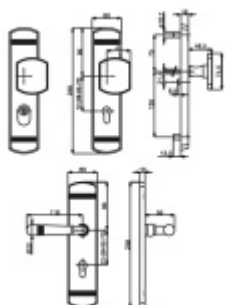

Produktový list

platný k 3. 7. 2024

luxusnikovani.cz
DELIVERED BY EFB

Súdmetall Sicura Scarlet Steel, bezpečnostní kování Robusta nerez, klika / koule, 72 mm

ID produktu: 6157

PLU: 32.25.4220

Bezpečnostní kování pro vstupní dveře s překrytím cylindrické vložky

Klasifikace: 2. bezpečnostní třída dle DIN 18 257 ES1/WB2, na objednání lze dodat i 3. BT

Materiál mosaz s povrchovou úpravou Robusta nerez - 20 let záruka na povrch, šedá ocel - záruka 5 let

Rozměr čtyřhranu: 10 mm

Rozteč: 72/92 mm

Vnější přesah vložky: 9-15 mm

Vaše cena bez DPH

397,23 €

Vaše cena s DPH

480,65 €

Zobrazit produkt

PŘÍSLUŠENSTVÍ