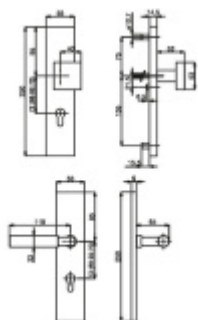

Produktový list

platný k 21. 9. 2024

luxusnikovani.cz
DELIVERED BY EFB

Súdmetall Alaska Square Chrom, bezpečnostní kování klika / klika, 72 mm

ID produktu: 6193

PLU: 32.16.630

Bezpečnostní kování pro vstupní dveře s překrytím vložky

Přesah vložky: 9-15 mm

Rozeč: 92 mm / 72 mm

Rozměr čtyřhranu: 10 mm (lze objednat i 8 mm)

Bezpečnostní certifikace dle DIN 18257 ES1/WB2

Materiál: masivní mosaz s povrchovou úpravou

Uvedená cena je za kompletní sadu kování včetně spojovacího materiálu a vnitřní kliky