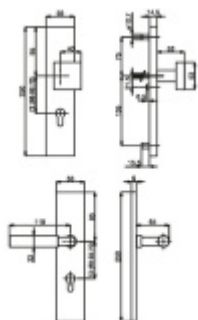

Produktový list

platný k 21. 9. 2024

luxusnikovani.cz
DELIVERED BY EFB

Súdmetall Alaska Square Chrom, bezpečnostní kování klika / klika, 92 mm

ID produktu: 6194

PLU: 32.16.6130

Bezpečnostní kování pro vstupní dveře s překrytím vložky

Přesah vložky: 9-15 mm

Rozeč: 92 mm / 72 mm

Rozměr čtyřhranu: 10 mm (lze objednat i 8 mm)

Bezpečnostní certifikace dle DIN 18257 ES1/WB2

Materiál: masivní mosaz s povrchovou úpravou

Uvedená cena je za kompletní sadu kování včetně spojovacího materiálu a vnitřní kliky