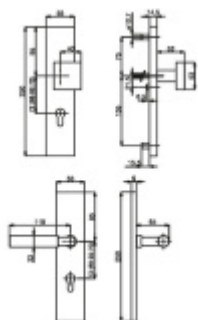

Produktový list

platný k 21. 9. 2024

luxusnikovani.cz
DELIVERED BY EFB

Súdmetall Alaska Square Chrom, bezpečnostní kování klicka / koule, 72 mm

ID produktu: 6195

PLU: 32.16.6010

Bezpečnostní kování pro vstupní dveře s překrytím vložky

Přesah vložky: 9-15 mm

Rozeč: 92 mm / 72 mm

Rozměr čtyřhranu: 10 mm (lze objednat i 8 mm)

Bezpečnostní certifikace dle DIN 18257 ES1/WB2

Materiál: masivní mosaz s povrchovou úpravou

Uvedená cena je za kompletní sadu kování včetně spojovacího materiálu a vnitřní kliky