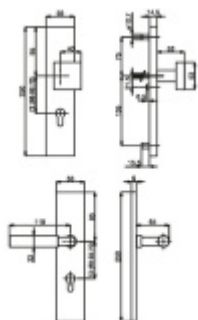

Produktový list

platný k 21. 9. 2024

luxusnikovani.cz
DELIVERED BY EFB

Súdmetall Alaska Square Chrom, bezpečnostní kování klika / koule, 72 mm

ID produktu: 6195

PLU: 32.16.6010

Bezpečnostní kování pro vstupní dveře s překrytím vložky

Přesah vložky: 9-15 mm

Rozeč: 92 mm / 72 mm

Rozměr čtyřhranu: 10 mm (lze objednat i 8 mm)

Bezpečnostní certifikace dle DIN 18257 ES1/WB2

Materiál: masivní mosaz s povrchovou úpravou

Uvedená cena je za kompletní sadu kování včetně spojovacího materiálu a vnitřní kliky