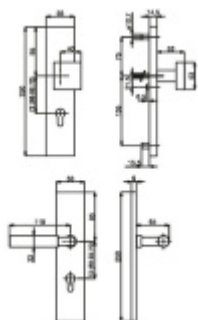

Produktový list

platný k 21. 9. 2024

luxusnikovani.cz
DELIVERED BY EFB

Súdmetall Alaska Square Chrom, bezpečnostní kování klika / koule, 92 mm

ID produktu: 6196

PLU: 32.16.6110

Bezpečnostní kování pro vstupní dveře s překrytím vložky

Přesah vložky: 9-15 mm

Rozeč: 92 mm / 72 mm

Rozměr čtyřhranu: 10 mm (lze objednat i 8 mm)

Bezpečnostní certifikace dle DIN 18257 ES1/WB2

Materiál: masivní mosaz s povrchovou úpravou

Uvedená cena je za kompletní sadu kování včetně spojovacího materiálu a vnitřní kliky