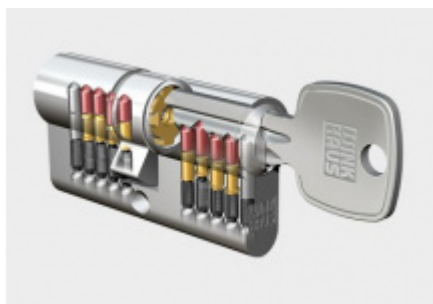

Produktový list

platný k 21. 9. 2024

luxusnikovani.cz
DELIVERED BY EFB

Súdmetall Alaska Square Chrom, bezpečnostní kování klika / koule, 92 mm

ID produktu: 6196

PLU: 32.16.6110

Bezpečnostní kování pro vstupní dveře s překrytím vložky

Přesah vložky: 9-15 mm

Rozeč: 92 mm / 72 mm

Rozměr čtyřhranu: 10 mm (lze objednat i 8 mm)

Bezpečnostní certifikace dle DIN 18257 ES1/WB2

Materiál: masivní mosaz s povrchovou úpravou

Uvedená cena je za kompletní sadu kování včetně spojovacího materiálu a vnitřní kliky

Vaše cena bez DPH

257,23 €

Vaše cena s DPH

311,25 €

Zobrazit produkt

PŘÍSLUŠENSTVÍ

**Automatický,
samozamykací zámek
Winkhaus autoLock
AV3**

Winkhaus

OD 211,49 €

Termín bude prověřen u
dodavatele

**Cylindrická vložka
Winkhaus - XR - třída 3**

Winkhaus

OD OD 19,79 €

5 pracovních dní

**Cylindrická vložka s
otočným knoflíkem
Winkhaus XR 3.třída**

Winkhaus