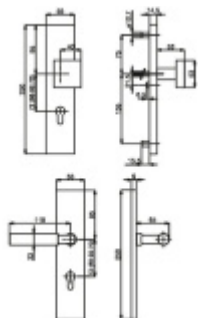

## Súdmetall Alaska Square Nerez, bezpečnostní kování klika / klika, 72 mm

ID produktu: 6201

PLU: 32.16.6530

Bezpečnostní kování pro vstupní dveře s překrytím vložky

Přesah vložky: 9-15 mm

Rozteč: 92 mm / 72 mm

Rozměr čtyřhranu: 10 mm ( lze objednat i 8 mm )

Tloušťka dveří: 68-72 mm (rozteč 92 mm) 37-42 mm (rozteč 72 mm), jiná tloušťka dveří za příplatek

Bezpečnostní certifikace dle DIN 18257 ES1/WB2

Materiál: nerez kartáčovaná