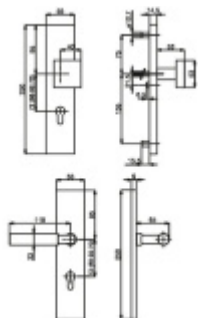

Produktový list

platný k 28. 9. 2024

luxusnikovani.cz
DELIVERED BY EFB

Súdmetall Alaska Square Nerez, bezpečnostní kování klika / klika, 92 mm

ID produktu: 6202

PLU: 32.16.6630

Bezpečnostní kování pro vstupní dveře s překrytím vložky

Přesah vložky: 9-15 mm

Rozteč: 92 mm / 72 mm

Rozměr čtyřhranu: 10 mm (lze objednat i 8 mm)

Tloušťka dveří: 68-72 mm (rozteč 92 mm) 37-42 mm (rozteč 72 mm), jiná tloušťka dveří za příplatek

Bezpečnostní certifikace dle DIN 18257 ES1/WB2