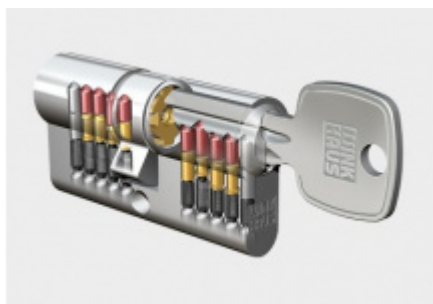

Produktový list

platný k 28. 9. 2024

luxusnikovani.cz
DELIVERED BY EFB

Súdmetall Alaska Square Nerez, bezpečnostní kování klika / klika, 92 mm

ID produktu: 6202

PLU: 32.16.6630

Bezpečnostní kování pro vstupní dveře s překrytím vložky

Přesah vložky: 9-15 mm

Rozteč: 92 mm / 72 mm

Rozměr čtyřhranu: 10 mm (lze objednat i 8 mm)

Tloušťka dveří: 68-72 mm (rozteč 92 mm) 37-42 mm (rozteč 72 mm), jiná tloušťka dveří za příplatek

Bezpečnostní certifikace dle DIN 18257 ES1/WB2

Materiál: nerez kartáčovaná

Uvedená cena je za kompletní sadu kování včetně spojovacího materiálu a vnitřní kliky

Vaše cena bez DPH

4 655 Kč

Vaše cena s DPH

5 632,55 Kč

Zobrazit produkt

PŘÍSLUŠENSTVÍ

**Automatický,
samozamykací zámek
Winkhaus autoLock
AV3**

Winkhaus

OD 4 970 Kč

Termín bude prověřen u
dodavatele

**Cylindrická vložka
Winkhaus - XR - třída 3**

Winkhaus

OD OD 465 Kč

5 pracovních dní