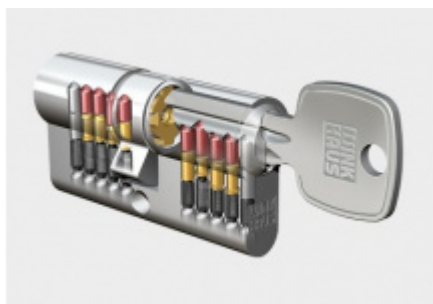

## Súdmetall Alaska Square Nerez, bezpečnostní kování klicka / koule, 72 mm

ID produktu: 6203

PLU: 32.16.6510

Bezpečnostní kování pro vstupní dveře s překrytím vložky

Přesah vložky: 9-15 mm

Rozteč: 92 mm / 72 mm

Rozměr čtyřhranu: 10 mm ( lze objednat i 8 mm )

Tloušťka dveří: 68-72 mm (rozteč 92 mm) 37-42 mm (rozteč 72 mm), jiná tloušťka dveří za příplatek

Bezpečnostní certifikace dle DIN 18257 ES1/WB2

Materiál: nerez kartáčovaná

## PŘÍSLUŠENSTVÍ

**Automatický,  
samozamykací zámek  
Winkhaus autoLock  
AV3**

Winkhaus

---

**OD 211,49 €**

Termín bude prověřen u  
dodavatele

**Cylindrická vložka  
Winkhaus - XR - třída 3**

Winkhaus

---

**OD OD 19,79 €**

5 pracovních dní

**Cylindrická vložka s  
otočným knoflíkem  
Winkhaus XR 3.třída**

Winkhaus

---

**OD OD 44,04 €**

5 pracovních dní