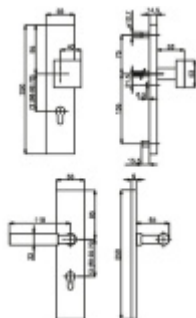

## Súdmetall Alaska Square Nerez, bezpečnostní kování klicka / koule, 72 mm

ID produktu: 6203

PLU: 32.16.6510

Bezpečnostní kování pro vstupní dveře s překrytím vložky

Přesah vložky: 9-15 mm

Rozteč: 92 mm / 72 mm

Rozměr čtyřhranu: 10 mm ( lze objednat i 8 mm )

Tloušťka dveří: 68-72 mm (rozteč 92 mm) 37-42 mm (rozteč 72 mm), jiná tloušťka dveří za příplatek

Bezpečnostní certifikace dle DIN 18257 ES1/WB2

Materiál: nerez kartáčovaná