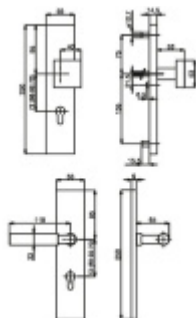

Produktový list

platný k 30. 9. 2024

luxusnikovani.cz
DELIVERED BY EFB

Súdmetall Alaska Square Nerez, bezpečnostní kování klicka / koule, 92 mm

ID produktu: 6204

PLU: 32.16.6610

Bezpečnostní kování pro vstupní dveře s překrytím vložky

Přesah vložky: 9-15 mm

Rozteč: 92 mm / 72 mm

Rozměr čtyřhranu: 10 mm (lze objednat i 8 mm)

Tloušťka dveří: 68-72 mm (rozteč 92 mm) 37-42 mm (rozteč 72 mm), jiná tloušťka dveří za příplatek

Bezpečnostní certifikace dle DIN 18257 ES1/WB2