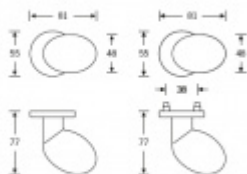

Produktový list

platný k 1. 11. 2024

luxusnikovani.cz
DELIVERED BY EFB

Dveřní koule pevná FSB ASL 23 0804

FSB

Pevná dveřní koule

Rozteč otvorů pro šrouby 38 mm

Eloxovaný hliník

[Dveřní koule pevná FSB ASL 23 0804](#)
[Eloxovaný hliník, Montáž jednostranně](#)

DETAIL

Termín bude prověřen u dodavatele

48,12 € bez DPH
58,23 € s DPH

Nerez kartáčovaná

[Dveřní koule pevná FSB ASL 23 0804](#)
[Nerez kartáčovaná, Montáž jednostranně](#)