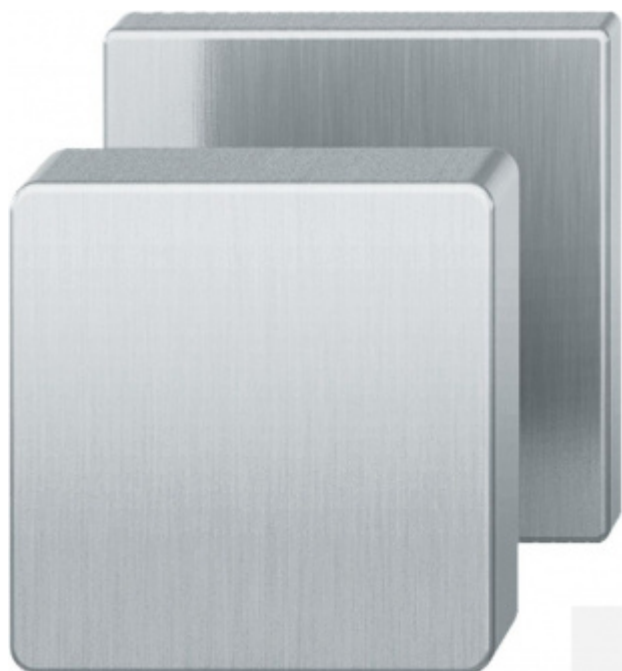

Produktový list

platný k 1. 11. 2024

luxusnikovani.cz
DELIVERED BY EFB

Dveřní koule pevná FSB ASL 23 0811

FSB

Pevná dveřní koule

Rozteč otvorů pro šrouby 38 mm

Montáž je možná pouze skrze dveře.

Eloxovaný hliník

[Dveřní koule pevná FSB ASL 23 0811](#)
[Eloxovaný hliník, Montáž skrze dveře](#)

DETAIL

Termín bude prověřen u dodavatele

67,22 € bez DPH
81,34 € s DPH

Nerez kartáčovaná

[Dveřní koule pevná FSB ASL 23 0811](#)
[Nerez kartáčovaná, Montáž skrze dveře](#)

DETAIL

Termín bude prověřen u dodavatele

114,49 € bez DPH
138,53 € s DPH

Bronz masivní s patinou

Dveřní koule pevná FSB ASL
23 0811
Bronz masivní s patinou, Montáž
skrze dveře

DETAIL

Termín bude prověřen u
dodavatele