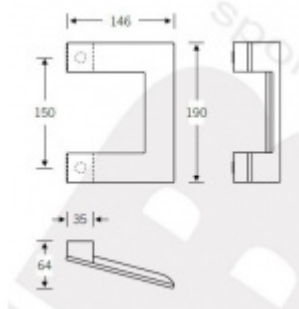

Dveřní madlo FSB 61 6187

FSB

ID produktu: 680

Dveřní madlo vyosené

Materiál: nerez kartáčovaný + PUR pěna

Zadní strana madla je vybavena PUR pěnou pro příjemné ovládání dveří

Uvedená cena je za kus madla jednostranně

K madlu je nutné objednat spojovací materiál v příslušenství

Vaše cena bez DPH

162,89 €

Vaše cena s DPH

197,1 €

[Zobrazit produkt](#)