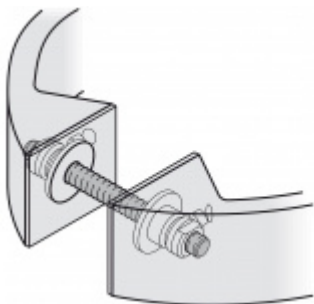

Dveřní madlo FSB 61 6187

FSB

ID produktu: 680

Dveřní madlo vyosené

Materiál: nerez kartáčovaný + PUR pěna

Zadní strana madla je vybavena PUR pěnou pro příjemné ovládání dveří

Uvedená cena je za kus madla jednostranně

K madlu je nutné objednat spojovací materiál v příslušenství

Vaše cena bez DPH

162,89 €

Vaše cena s DPH

197,1 €

[Zobrazit produkt](#)

PŘÍSLUŠENSTVÍ

Párové propojení madla 05 0587