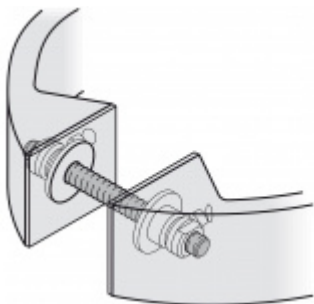

Dveřní madlo FSB 61 6188

FSB

ID produktu: 681

Dveřní madlo vyosené

Materiál: nerez kartáčovaná + PUR pěna

Zadní strana madla je vybavena PUR pěnou pro příjemné ovládání dveří

Uvedená cena je za kus madla jednostranně

K madlu je nutné objednat spojovací materiál v příslušenství

Vaše cena bez DPH

4 764 Kč

Vaše cena s DPH

5 764,44 Kč

Zobrazit produkt

PŘÍSLUŠENSTVÍ

**Párové propojení madla
05 0587**