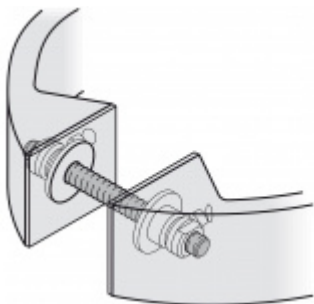

Dveřní madlo FSB 61 6188

FSB

ID produktu: 681

Dveřní madlo vyosené

Materiál: nerez kartáčovaná + PUR pěna

Zadní strana madla je vybavena PUR pěnou pro příjemné ovládání dveří

Uvedená cena je za kus madla jednostranně

K madlu je nutné objednat spojovací materiál v příslušenství

Vaše cena bez DPH

202,72 €

Vaše cena s DPH

245,3 €

[Zobrazit produkt](#)

PŘÍSLUŠENSTVÍ

**Párové propojení madla
05 0587**