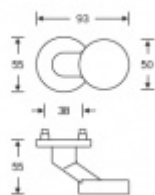

Produktový list

platný k 1. 11. 2024

luxusnikovani.cz
DELIVERED BY EFB

Dveřní koule pevná FSB ASL 23 0809

FSB

Pevná dveřní koule

Rozteč otvorů pro šrouby 38 mm

Montáž je možná pouze skrze dveře