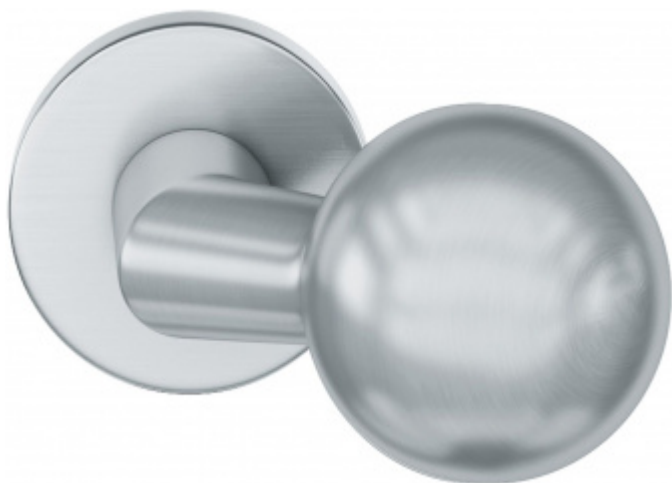

## Dveřní koule pevná FSB ASL 23 0846

**FSB**

Pevná dveřní koule

Rozteč otvorů pro šrouby 38 mm

Montáž je možná pouze skrz dveře