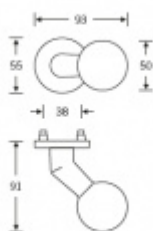

## Dveřní koule pevná FSB ASL 23 0846

**FSB**

Pevná dveřní koule

Rozteč otvorů pro šrouby 38 mm

Montáž je možná pouze skrz dveře