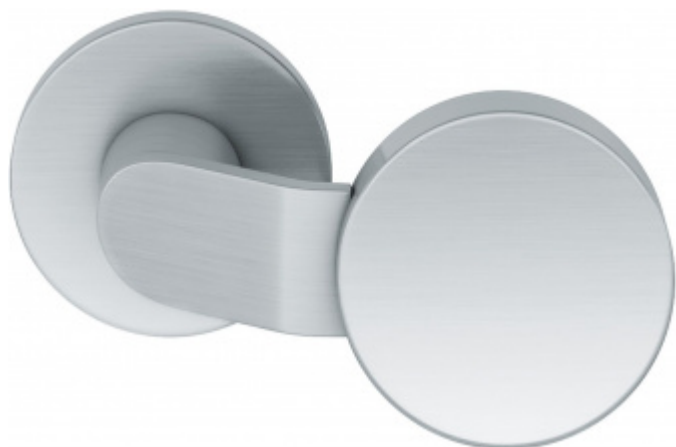

Produktový list

platný k 1. 11. 2024

luxusnikovani.cz
DELIVERED BY EFB

Dveřní koule pevná FSB 23 0854

FSB

ID produktu: 6838

Pevná dveřní koule

Rozteč otvorů pro šrouby 38 mm

Montáž je možná pouze skrz dveře

Materiál: nerez kartáčovaná

Vaše cena bez DPH

1 600 Kč

Vaše cena s DPH

1 936 Kč

Dostupnost

3 ks