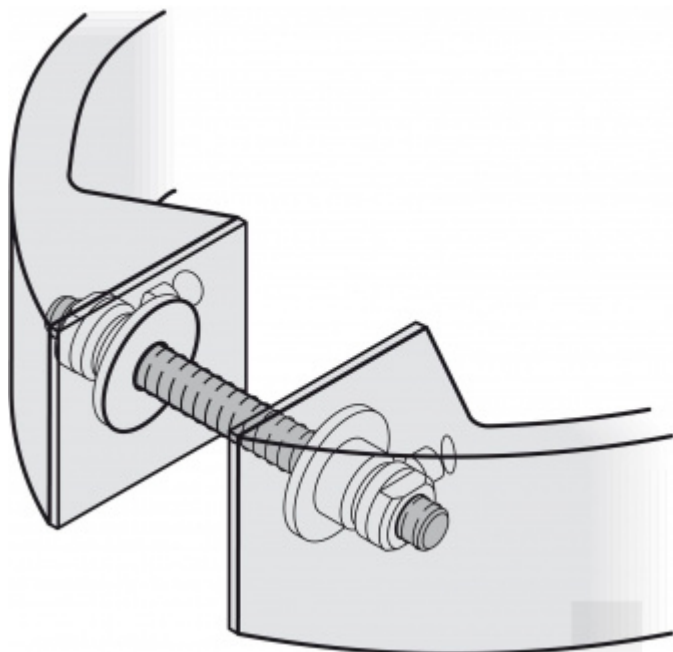

Produktový list

platný k 5. 7. 2024

luxusnikovani.cz
DELIVERED BY EFB

Párové propojení madla 05 0587

FSB

Sada obsahuje 2x závitovou tyč

Vhodné pro 2 kusy madel

35-54 mm

[Párové propojení madla 05 0587 03035](#)
[35-54 mm](#)

DETAIL

Termín bude prověřen u dodavatele

3,36 € bez DPH
4,07 € s DPH

55-74 mm

[Párové propojení madla 05 0587 03055](#)
[55-74 mm](#)

DETAIL

Termín bude prověřen u dodavatele