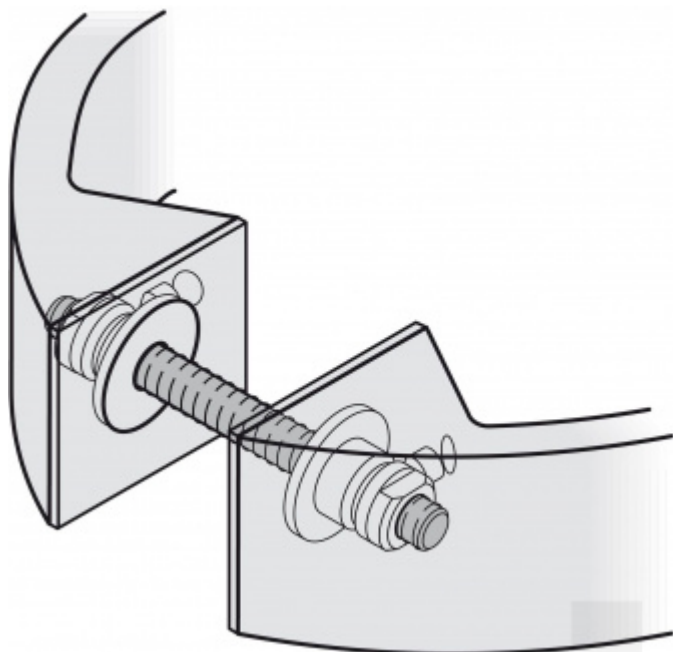

## Párové propojení madla 05 0587 01008 Skleněné dveře 8-10 mm

**FSB**

ID produktu: 684

Sada obsahuje 2x závitovou tyč

Vhodné pro 2 kusy madel

**Vaše cena bez DPH**

**68 Kč**

Vaše cena s DPH