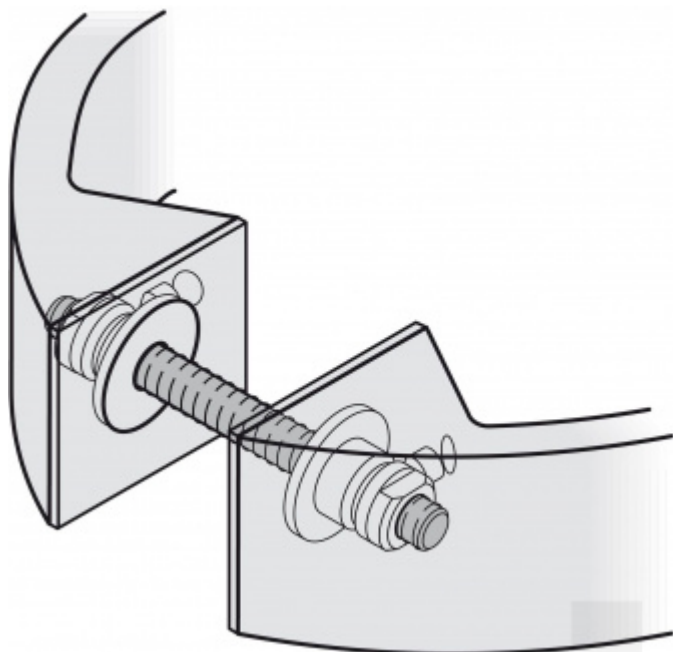

Produktový list

platný k 2. 10. 2024

luxusnikovani.cz
DELIVERED BY EFB

Párové propojení madla 05 0587 01008 Skleněné dveře 8-10 mm

FSB

ID produktu: 684

Sada obsahuje 2x závitovou tyč

Vhodné pro 2 kusy madel