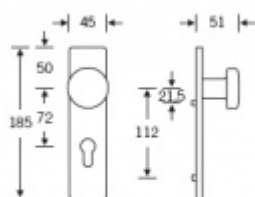

Produktový list

platný k 6. 10. 2024

luxusnikovani.cz
DELIVERED BY EFB

FSB 19 1963 Dveřní štítek s pevnou koulí

FSB

Dveřní štítek s pevnou koulí a skrytými šroubky

Štítek se montuje pouze skrze dveře

Rozteč: 72 mm

Cena je za kus jednostranně

19 1963 003

Eloxovaný hliník

[FSB 19 1963 Dveřní štítek s pevnou koulí](#)
[Eloxovaný hliník](#)

DETAIL

Termín bude prověřen u dodavatele

50,77 € bez DPH
61,43 € s DPH

Nerez kartáčovaná