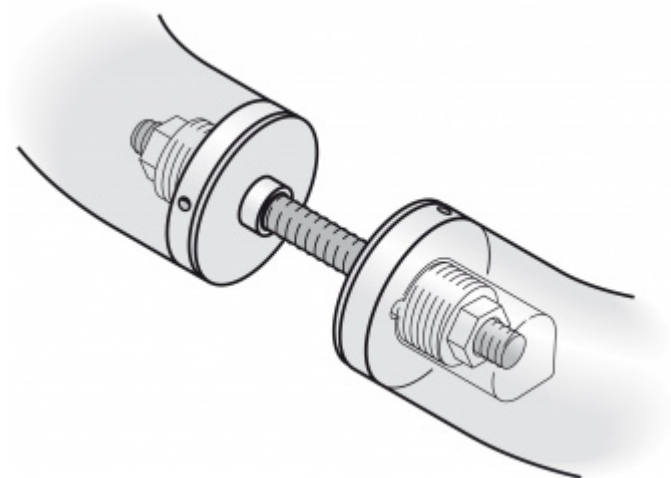

Produktový list

platný k 2. 10. 2024

luxusnikovani.cz
DELIVERED BY EFB

Párové propojení madla 05 0580 M6

FSB

Sada obsahuje 2x závitovou tyč

Vhodné pro 2 kusy madel

35-54 mm